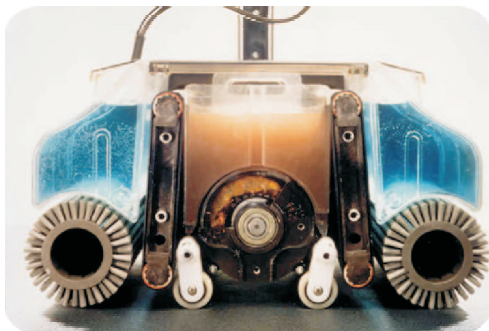

Duplex 340-420-620 Walzenmaschinen

Die universellen Doppelwalzenmaschinen für alle Fußböden: Noppenböden, Sicherheitsböden, Teppiche und viele andere Bodenbeläge. Die 5. Generation dieser seit 20 Jahren gebauten Maschinen ist nochmals in vielen Details verbessert worden.

Die Duplex reinigt als einzige Maschine in dieser Klasse komplett randnah. Die Duplex reinigt vorwärts und rückwärts dank der zwei Frischwassertanks und der schwenkbaren Deichsel.

Duplex für Teppich, Noppen- und Sicherheitsböden.

Unterschiedliche Walzenbürsten für unterschiedliche Bodenbelagsarten

Duplex 340

Duplex 420

Duplex 620

		Duplex 340	Duplex 420	Duplex 620
Arbeitsbreite	cm	28	35	55
Leistung	V/W	230 / 900	230 / 1000	230 / 1900
Bürstdruck	kg	26,2	32	45,5
Frisch-/Schmutzwasser	l	4,2/2,8	6/3,5	9,5/5,5
Absaugung		mechanische Wasseraufnahme		
Kabellänge	m	12	12	12
Gewicht	kg	22	26	36
LxB	cm	43x34	43x42	43x62